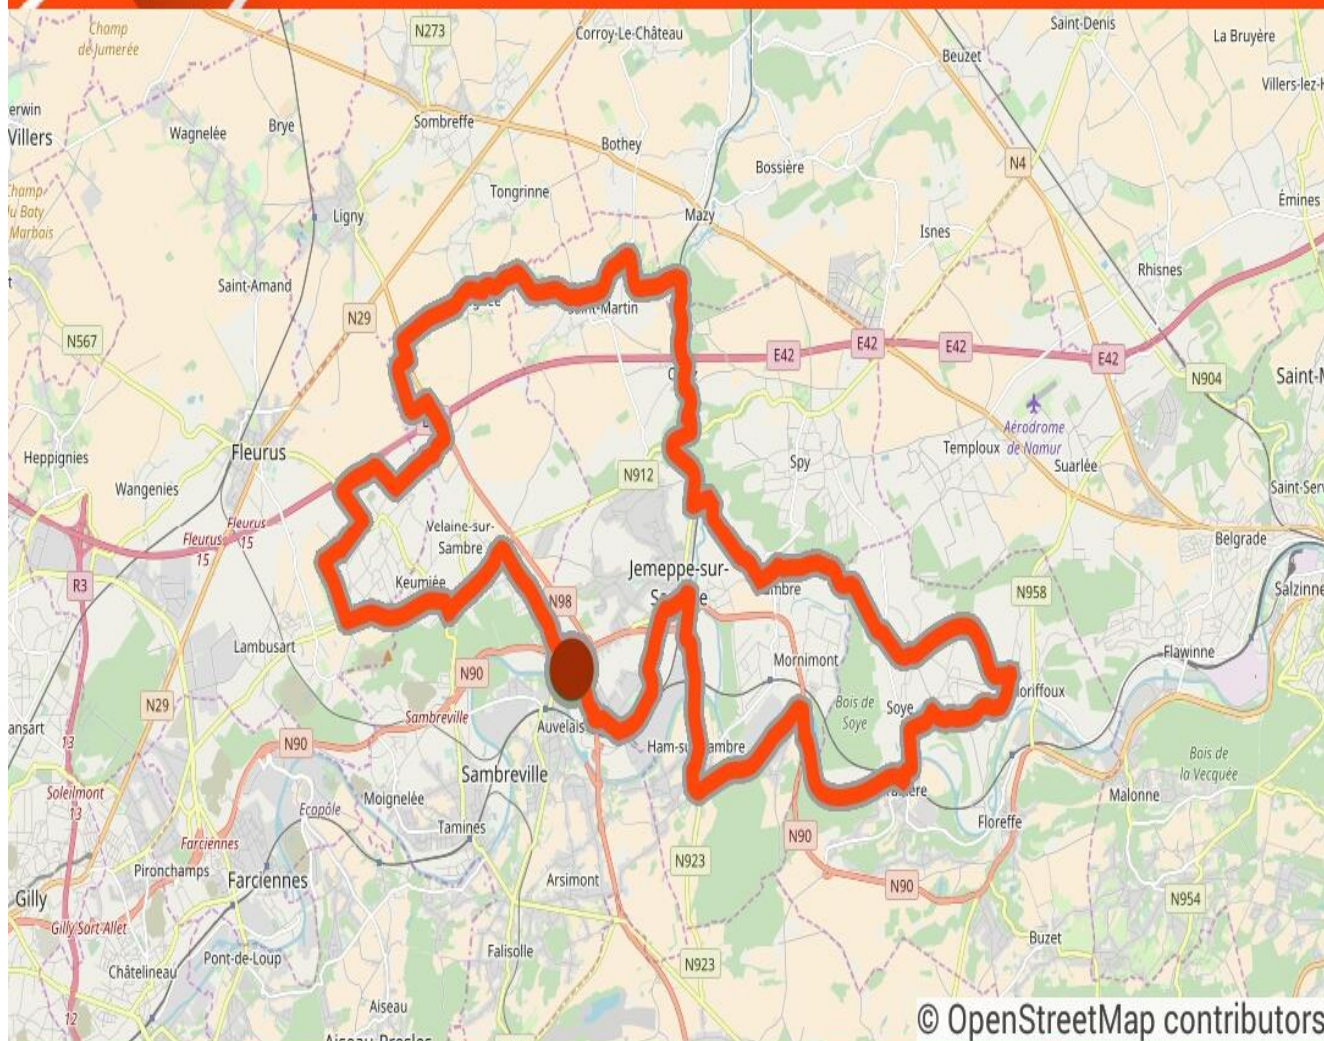

Sortie Fernand Bothy

	Km
La Sarthe	0
Jemeppe	1
Ham S/S	5
Mornimont	8
Franière	11
Soye	13
Floriffoux	16
Moustier	22
Goyet	25
Balâtre	32
Baulet	36
Velaine	40
Auvelais	47
La Sarthe	48

Flèches : **S** blanc

GSM : 0478971265

Le respect du code de la route

Urgence : 112

Marche, Sportractive

25/05/2018

Sportractive – L'app gratuite de fitness sur Android

02:12:57

Durée

47,740

km

2625

kcal

02:47

min/km